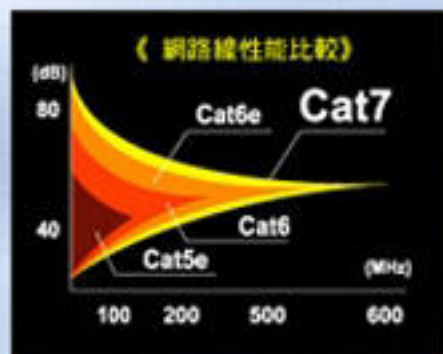

CAT.7抗搖擺超高速網路線

專利避震設計

抗搖擺
耐彎折

純銅鍍金
外殼接頭

600MHz
傳輸頻寬

要的就是**速度**

CAT.7 真正達到超高速

10 高速率
Gbps

600 大頻寬
MHz

CAT.7 10Gbps抗搖擺超高速網路線 (扁線)

【規 格】 金屬遮蔽RJ-45鍍金接頭

【線 徑】 32AWG(4對多股絞線)

【外被材質】 PVC

【厚 度】 1.8mm

【寬 度】 6.8mm

電腦與交換機/集線器/ADSL/路由器/MODEM與集線器/路由器等連接...